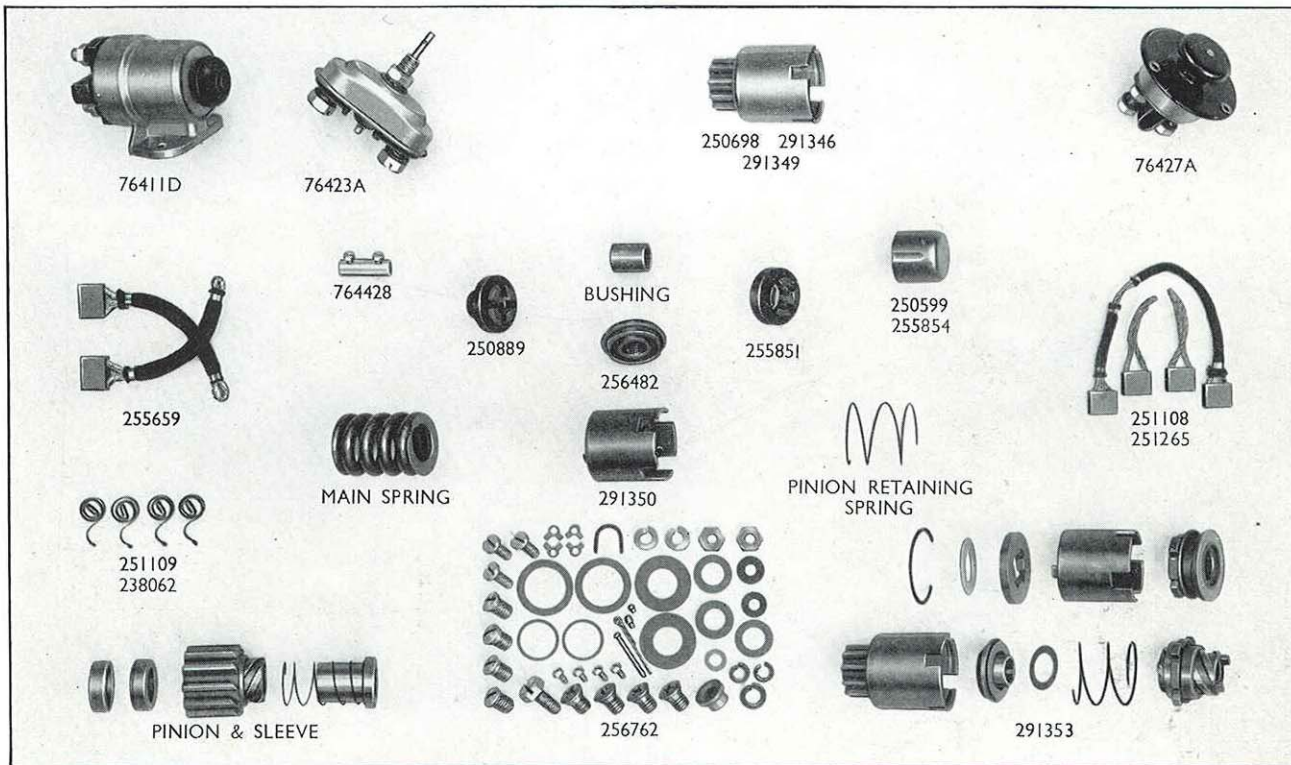

LUCAS SPARE PARTS

STARTING MOTORS

MORRIS COMMERCIAL			M.G.	RILEY		WOLSELEY	
FV (PETROL) & NVS 13/3 & 13/5 MODELS	25-30 CWT. LC4 VAN & TRUCK & PV MK. II 15-20 CWT.	10 CWT. 'J' VAN	1½ LITRE SALOON & TD 'MIDGET'	1½ LITRE SALOON RME	2½ LITRE SALOON RMF	'FOUR-FIFTY'	'SIX-EIGHTY'
M45G L5 26038A	M418G FA64 25533B	M35G-I A166 25021E	M35G-I L3-I 25022F	M418G L3 25521D	M45G L7 26043A	M35G-I A166 25021E	M418G AA80 25518D
270294	255557	250322	250322	255557	270294	250322	255557 (1)
255854	255854	250599	250599	255854	255854	250599	— (2)
255659	255659	251108	251108	255659	255659	251108	255659 (3)
271305	256748	251104	251104	256748	271305	251104	256748 (4)
255491	255491	250626	250626	255491	255491	250626	255491 (5)
238062	238062	251109	251109	238062	238062	251109	238062 (6)
255851	255851	256482	250889	255851	255851	256482	256482 (7)
—	—	—	—	—	—	—	291353 (8)
270889	270889	270326	250404	270889	270889	270326	‡291350 (9)
255194	255194	291346	250698	255649	255649	291346	291349 (10)
255728	255728	256027	250691	255728	255728	256027	256027 (11)
270258	256495	251006	250412	256495	270258	251006	256476 (12)
270038	270038	—	250678	270038	270038	—	— (13)
270482	255463	251060	250851	255463	270482	251060	256575 (14)
271306	256578	251089	251089	255625	271306	251089	256578 (15)
255459	255459	228066	228066	255459	255459	228066	256009 (16)
256762	256762	256762	256762	255762	256762	256762	256762 (17)
76427A	76427A	76427A	76423A	76411D	76411D	76411D	76411D (18)
*76423A	†76423A	—	764428	—	—	—	— (19)
*764428	†764428	—	—	—	—	—	—

* NVS Models only. † LC4 Model only. ‡ Sleeve and rubber.