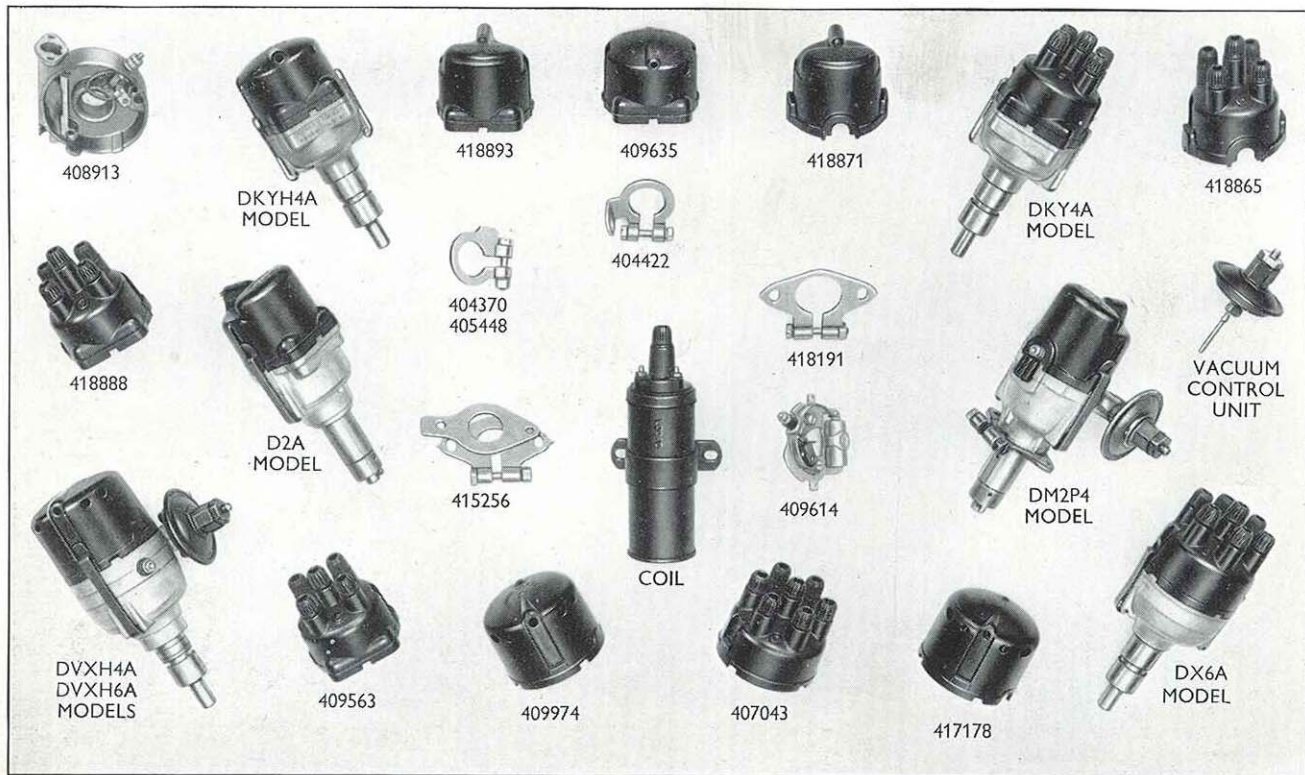

LUCAS SPARE PARTS

DISTRIBUTORS AND IGNITION COILS

DISTRIBUTORS AND IGNITION COILS	MORRIS						MORRIS COMMERCIAL			
	'MINOR' 2-DOOR	'MINOR' 2-DOOR SV ENGINE	'MINOR' 4-DOOR	'SIX' SALOON	'OXFORD' SALOON, TRAVELLER'S CAR (HOME), STATION WAGON (EXPORT) & ½ TON VAN	½ TON VAN	FV (PETROL)	NVS 12/3 & 13/5 (PETROL MODELS)	25/30 CWT. LC4 VAN, TRUCK & 15/20 CWT. PV VAN MK. II	
MODEL	DKYH4A	D2AH4	DM2P4	DVXH6A	DKYH4A	DKYH4A	DKYH4A	DX6A	DKY4A	
TYPE	A169	A176	BN214	A173	A177	A146	FA71	FA73	FA51	
ORDERING No. ...	40251F	40333A	40299E	40181B	40237B	40358A	40056E	40129F	40228D	40069H
DETAILED PARTS										
(1) Cap	409635	418803	418871	417178	409635	418893	409635	409635	407043	409563
(2) Clip, cap	410591	418488	496041	408903	410591	418488	410591	410591	410591	410591
(3) Brush and spring ...	404435	418856	418856	404435	404435	418856	404435	404435	404435	404435
(4) Rotor arm	400051	400051	400051	407030	400051	400051	400051	400051	407106	400052
(5) Contact set	407050	407050	420196	407050	407050	407050	407050	407050	407050	407050
(6) Condenser	—	418113	420302	407044	—	418113	—	407044	407044	—
(7) Condenser and base ...	409613	—	—	—	409613	—	409613	409613	—	409613
(8) Housing, contact breaker ...	—	—	—	408913	—	—	—	—	—	—
(9) Base with condenser and contact set ...	409614	—	—	—	409614	—	409614	409614	—	409614
(10) Cam	420588	420068	496076	408999	420588	420068	420588	420588	407168	496016
(11) Springs, auto advance ...	419407	420492	416146/S	407256/S	417221	420622	419407	416019/S	406136/S	406136/S
(12) Weights, auto advance ...	400149	418321	418321	415729	400149	418321	400149	400149	415730	400150
(13) Toggles	400141	418707	418707	407131	400141	418707	400141	400141	407131	400141
(14) Shaft and action plate ...	409576	420172	419668	416536	409576	420467	409576	409576	408404	409592
(15) Bearing/bushing, top ...	404374	—	—	189272	404374	—	404374	404374	189272	404374
(16) Bearing/bushing, bottom ...	410590	420064	419430	410590	410590	420064	410590	410590	410590	410590
(17) Vacuum unit control ...	—	—	419832	419067	—	—	—	—	—	—
(18) Clamping plate	—	—	418191	—	—	—	404422	404370	415256	405448
(19) Micrometer details set ...	—	—	—	408989	—	—	—	—	—	—
(20) Dog	410601	410601	410601	—	417219	417219	410601	410601	410601	410601
(21) Sundry parts, set	400843	420491	419644	400843	400843	420491	400843	400843	400843	400843
TYPE	Q12	Q12	Q12	BR12	Q12	Q12	Q6	Q12	Q12	Q12
(22) COILS, IGNITION	45020B	45020B	45020B	45039A	45020B	45020B	45016A	45020B	45020B	45020B
(23) SUPPRESSORS	78105A	78105A	78105A	78105A	78105A	78105A	78105A	78105A	78114A	78114A
				*78113A				*78106A	*78106A	*78106A

Nut 408120 suitable for all coils.

* For Sparking plug.