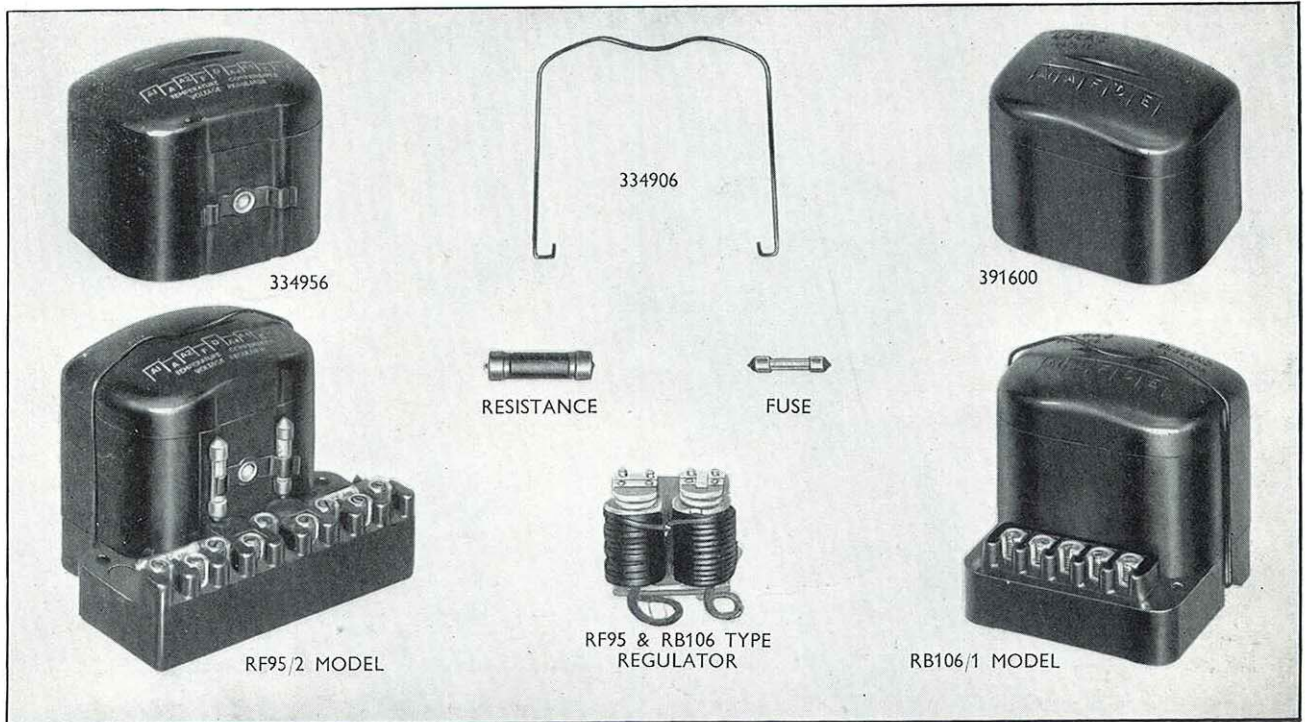

LUCAS SPARE PARTS

CONTROL BOXES

WINDSHIELD WIPERS—continued

MORRIS COMMERCIAL								RILEY	WOLSELEY
LC4		15/20 CWT. PV VAN MK. II	10 CWT. 'J' VAN	5 TON FV (PETROL) & 5 TON FVO (OILER)	NVS 12/3 & NVS 13/5 (PETROL) & NVO 13/5 (OILER)			1½ & 2½ LITRE SALOON RME & RMF	'FOUR-FIFTY' & 'SIX EIGHTY'
CRT15 FA78	Left hand drive CRT15 FA79	CW1 FA54	CW1 FA72	CW1 FA71	CRT15 FA78	Left hand drive		CRT14 CH28	CRT15 A153
						CR5 FA79	Later fitment CRT15 FA79		
75146A	75146A	732480	75097A	732480	75146A	75100D	75146A	75153A	75143A (1)
741556	741556	730467	730467	730467	741556	738560	741556	741556	741556 (2)
733661	733661	730244	730244	730244	733661	733661	733661	733661	733661 (3)
729367	729367	730388	730388	730388	729367	729367	729367	729367	729367 (4)
739731	739731	733108	733108	733108	739731	736012	739731	739731	739731 (5)
739734	739734	730669	730669	730669	739734	734520	739734	739734	739734 (6)
738906	738906	—	—	—	738906	738906	738906	738906	738906 (7)
741628	741628	—	—	—	741628	741628	741628	741583	741583 (8)
738987	738499	—	—	—	738987	738499	738499	736307	736307 (9)
72624E	72624E	—	—	—	72624E	72624E	72624E	72592F	72629A (10)
—	—	—	—	—	—	—	—	—	— (11)
—	737639	—	—	—	—	737639	737639	737596	737526 (12)
737639	737640	735065	735065	735156	737639	737640	737640	737595	737525 (13)
727803	727803	727803	727803	727803	727803	727803	727803	737682	727759 (14)
—	—	—	—	—	—	—	—	734652	— (15)
730185	730185	730185	730185	730185	730185	730185	730185	—	730185 (16)
741596	741596	—	—	—	741596	741596	741596	741596	741596 (17)

CONTROL BOXES—continued

MORRIS COMMERCIAL						RILEY		WOLSELEY		
5 TON FVO (OILER)	LC4	15/20 CWT. PV VAN MK. II, 5 TON FV (PETROL), NVS 12/3 & NVS 13/5 (PETROL)	10 CWT. 'J' VAN		NVO 13/5 (OILER)		1½ LITRE SALOON RME	2½ LITRE SALOON RMF	'FOUR-FIFTY'	'SIX-EIGHTY'
RF95-2 L4 37076E	RB106-1 — 37138B	RF95-2 L2 37065E	RF95-2 L2 37065E	Later fitment RB106-1 — 37138B	RF95-2 L4 37076E	Later fitment RB106-1 — 37139D	RB106-1 — 37138B	RB106-1 — 37139D	RB106-1 — 37138B	RB106-1 — 37139D
33091B	33143A	33075B	33075B	33143A	33091B	33150A	33143A	33150A	33143A	33150A (1)
334956	391600	334956	334956	391600	334956	391600	391600	391600	391600	391600 (2)
334906	334906	334906	334906	334906	334906	334906	334906	334906	334906	334906 (3)
334977	334977	334977	334977	334977	334977	334977	334977	334977	334977	334977 (4)
188218	—	188218	188218	—	188218	—	—	—	—	— (5)

FUSES: 188218, 35 amp.